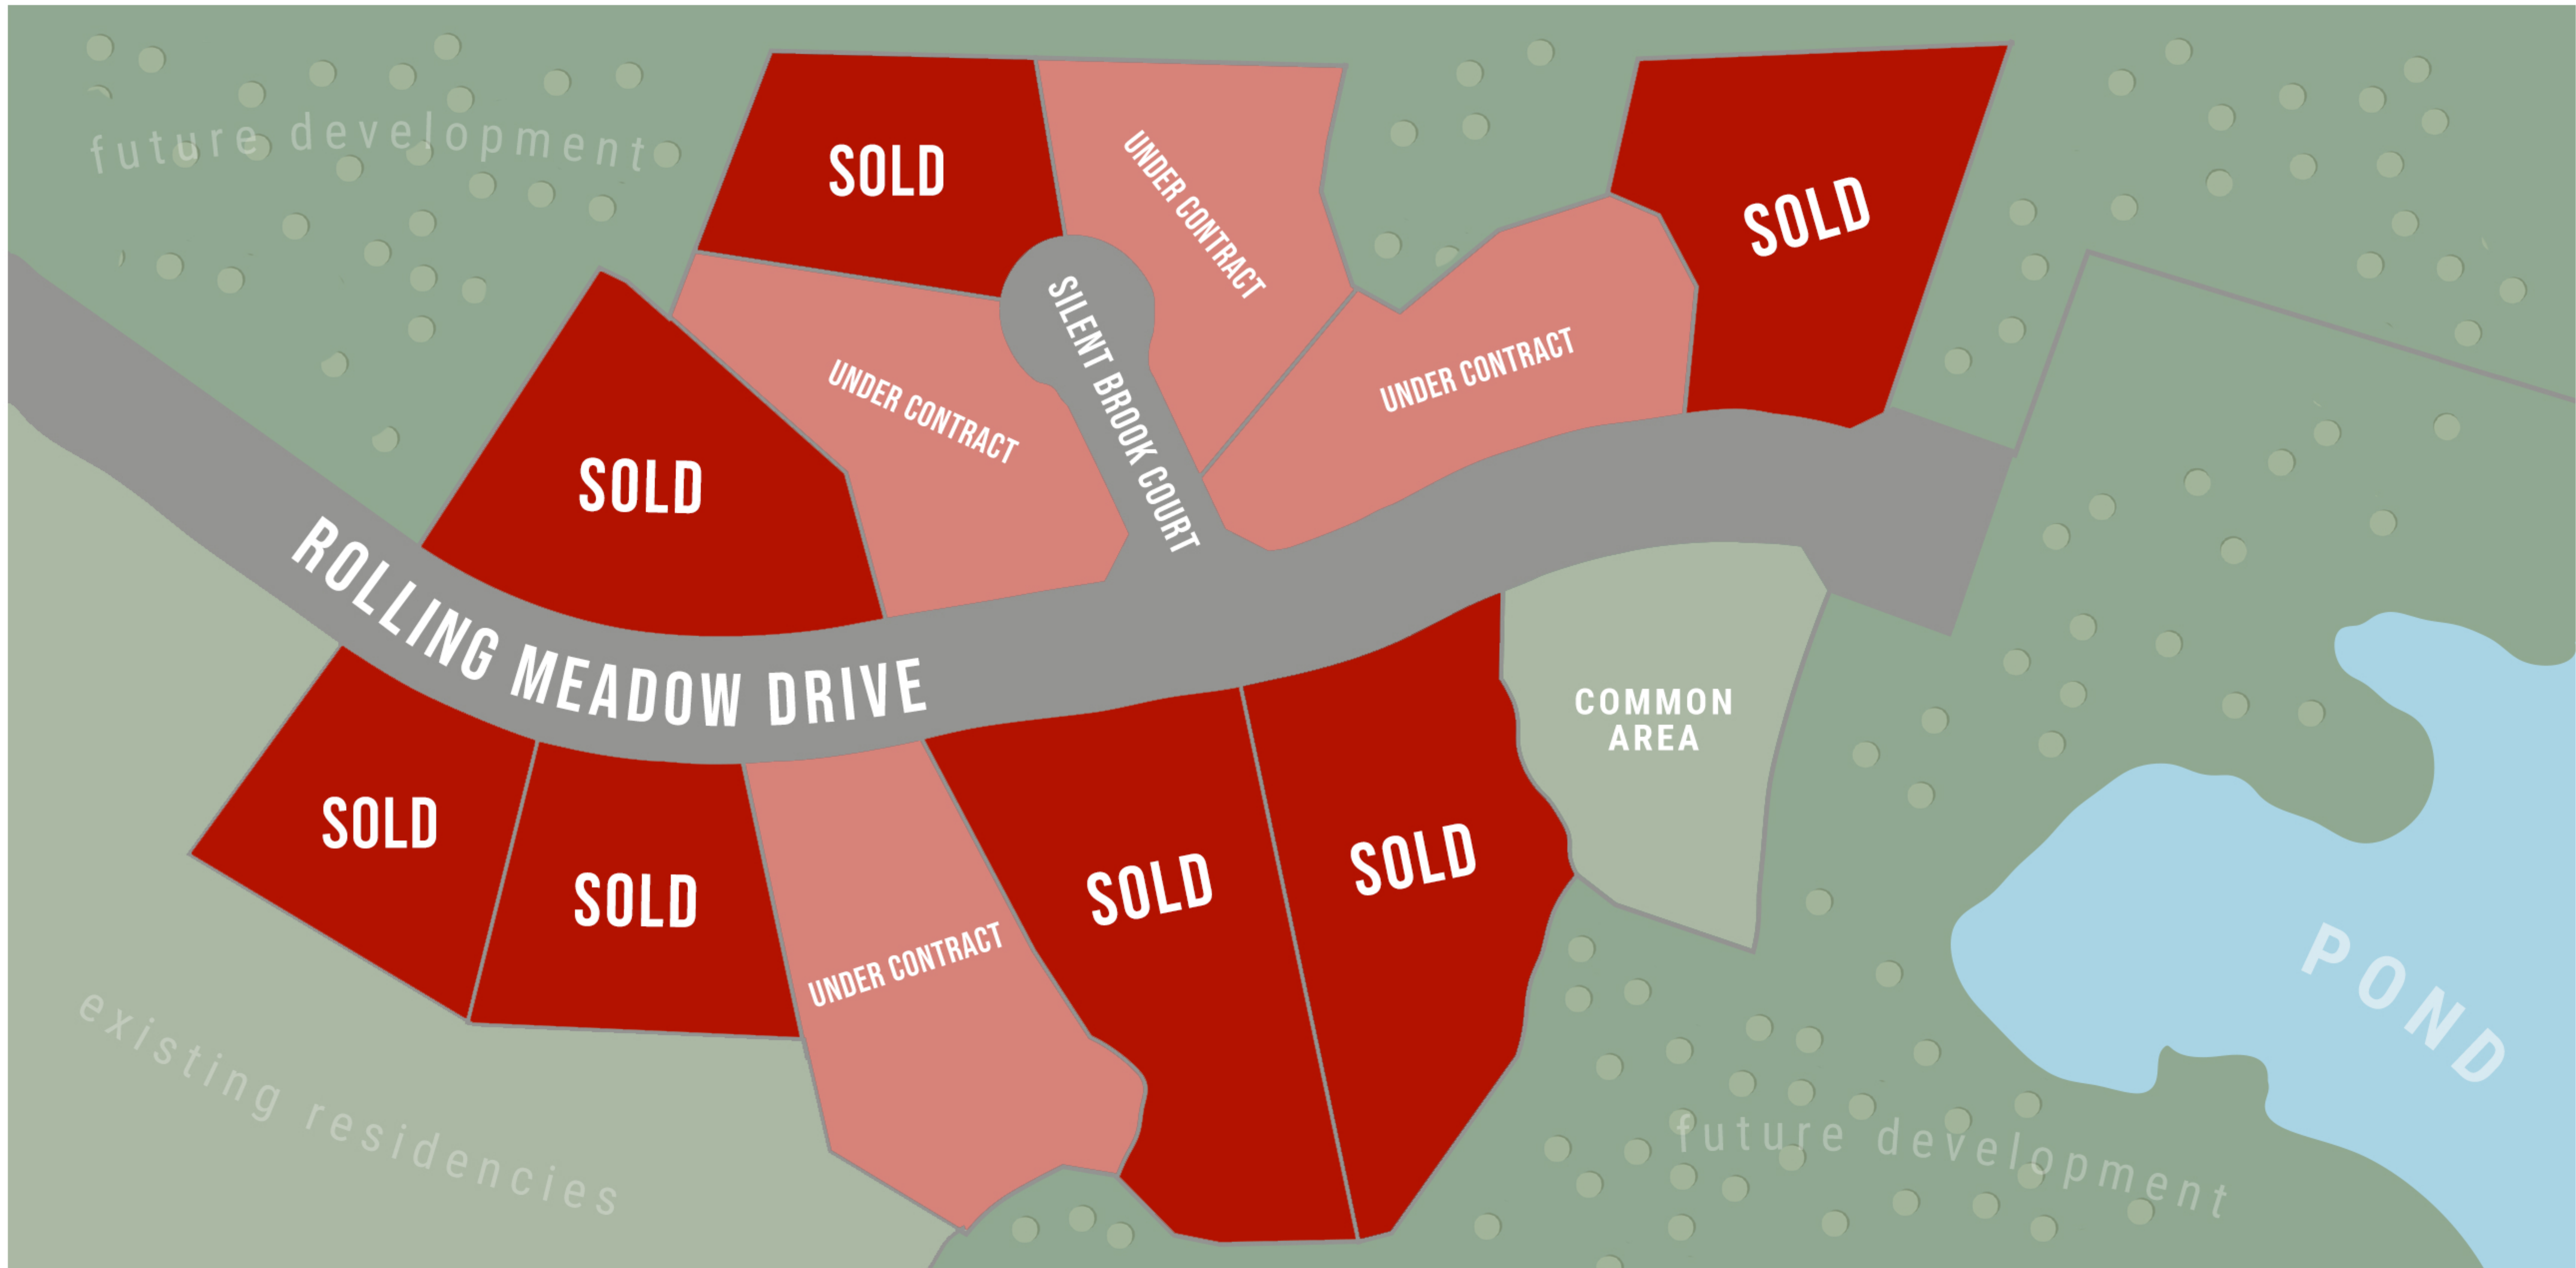

# WINDING CREEK

ACREAGE HOMESITES (2800 SF MINIMUM)

-  **PREMIUM HOMESITE**
-  **SHOWCASE HOMESITE**
-  **AVAILABLE HOMESITE**